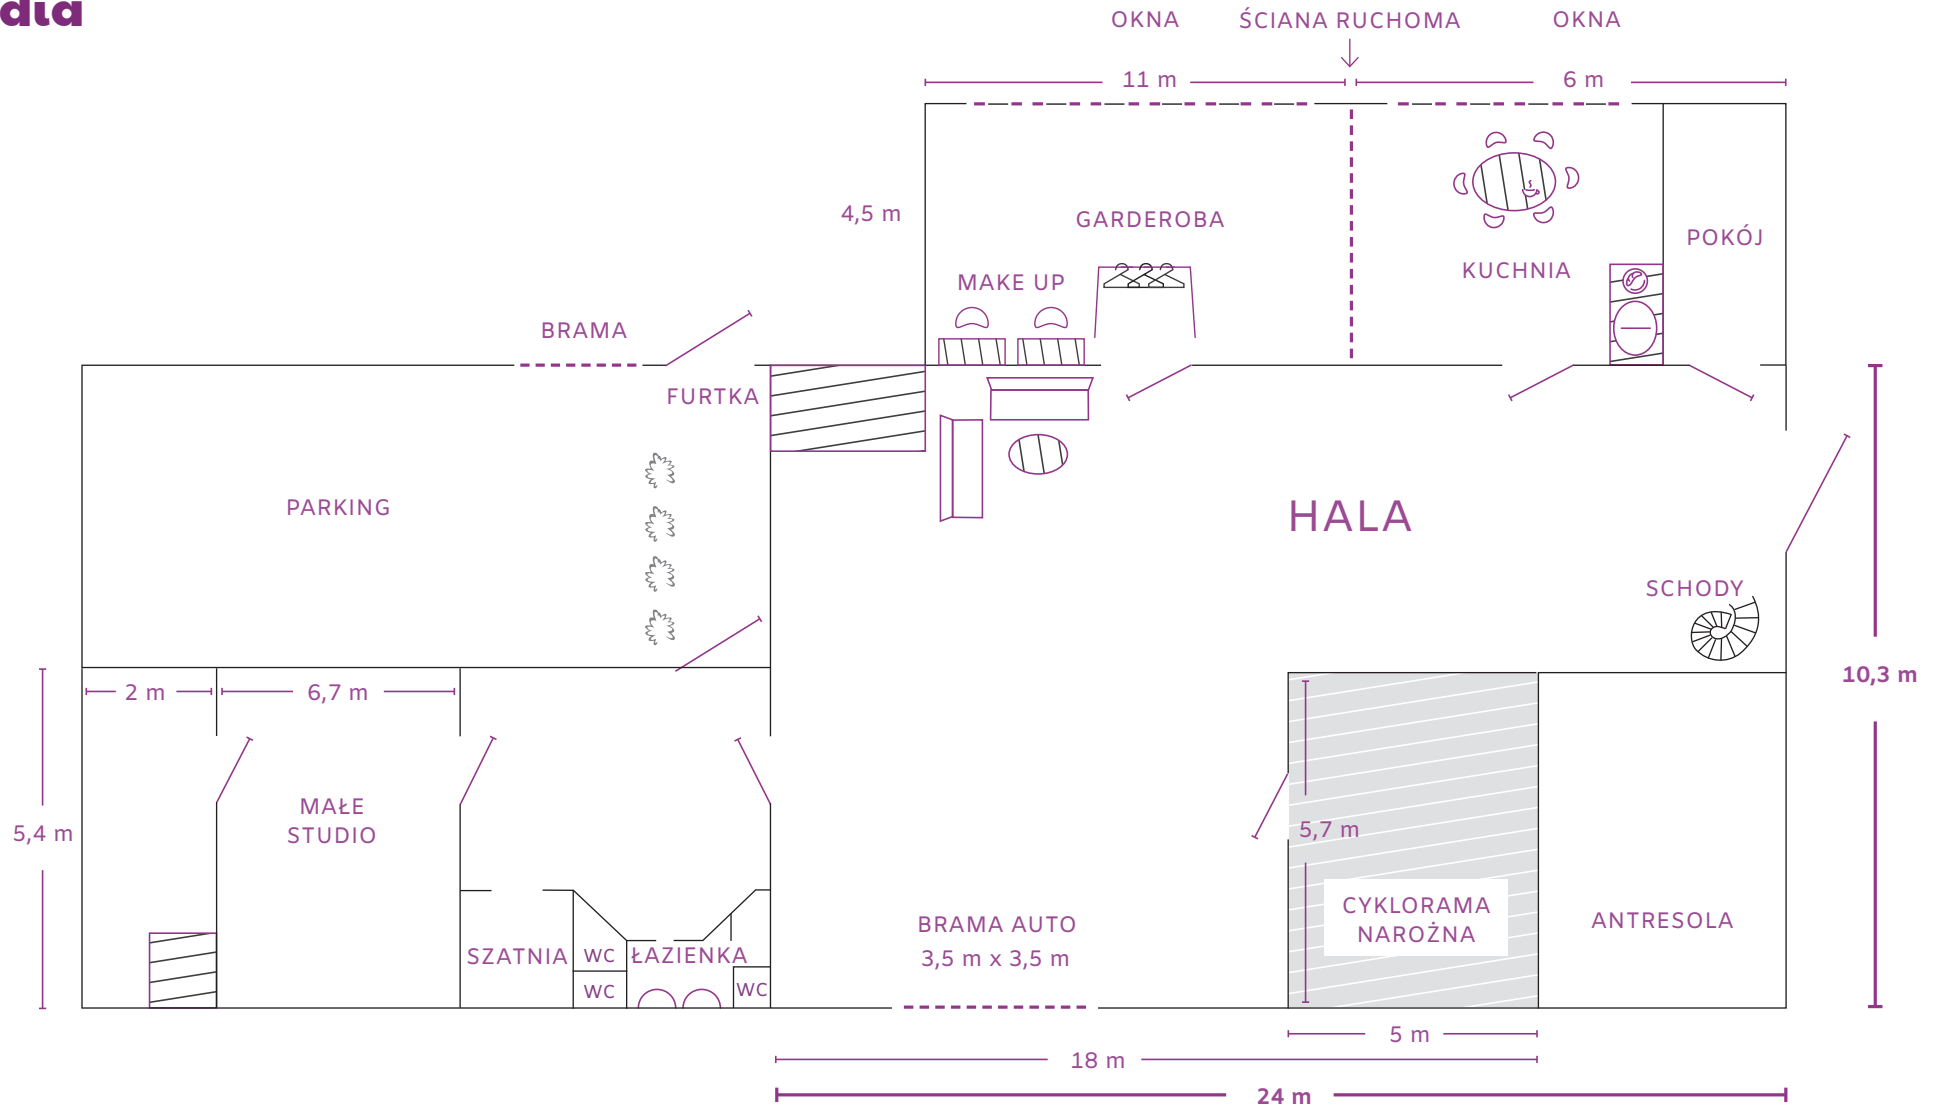

# plan studia

## mapa dojazdu

••••• sugerowana trasa

**komunikacja miejska**  
autobusy 218 i Z-2  
tramwaj 31  
stacja PKP Służewiec

Nasz adres  
ul. Suwak 4, parter  
02-676 Warszawa

Wejście i parking  
od ul. Domaniewskiej.